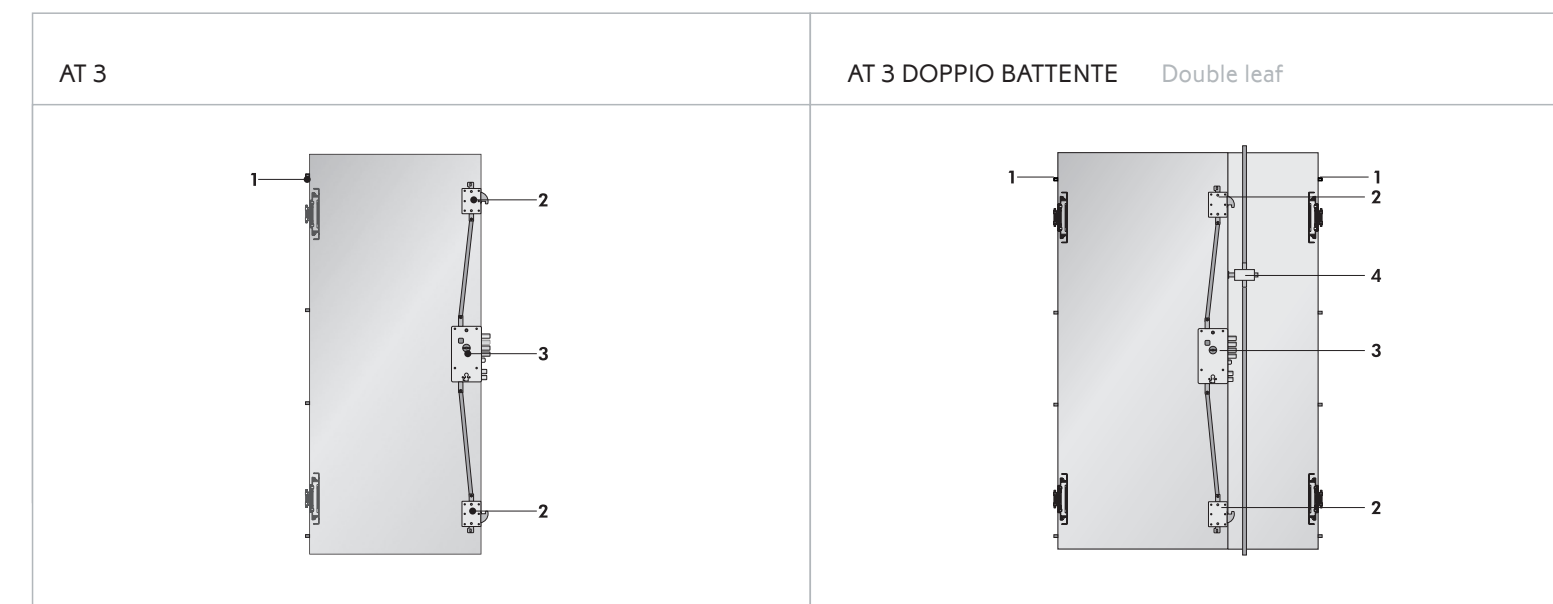

1. 1 - 4 rostri fissi a gancio
   2 - Deviatore ad uncino "Hook"
   3 - Serratura triplice doppia mappa + cilindro inferiore di servizio
2. 1 - 4 hook fixed grips
   2 - "Hook" deviator
   3 - Double bit Triple lock + Lower service cylinder

1. 1 - n° 4 + 4 rostri fissi a gancio
   2 - Deviatore ad uncino "Hook"
   3 - Serratura triplice doppia mappa + cilindro inferiore di servizio
   4 - Dispositivo di chiusura Anta Semifissa
2. 1 - 4 + 4 hook fixed grips
   2 - "Hook" deviator
   3 - Double bit Triple lock + Lower service cylinder
   4 - Semi-fixed leaf closure device