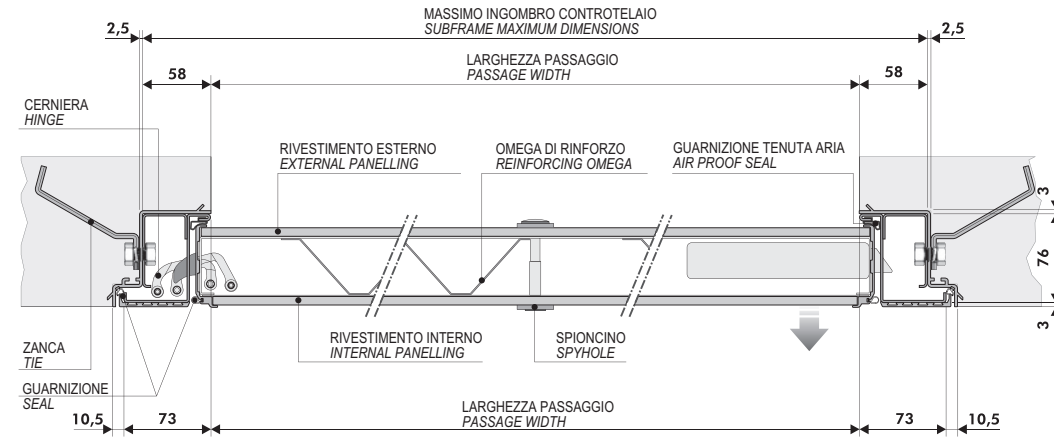

REALIZZAZIONE MAX WALL SECURITY DOPPIO BATTENTE Max. production Wall Security Double Leaf

REALIZZAZIONE MAX WALL SECURITY Max. production Wall Security

WALL SECURITY
SCHEMA TECNICO UN BATTENTE
TECHNICAL DIAGRAM SINGLE LEAF

SEZIONE ORIZZONTALE Horizontal section

SEZIONE VERTICALE Vertical section

WALL SECURITY
SCHEMA TECNICO DOPPIO BATTENTE
TECHNICAL DIAGRAM DOUBLE LEAF

SEZIONE ORIZZONTALE Horizontal section

SEZIONE VERTICALE Vertical section

WALL SECURITY
SCHEMA TECNICO TOP SECRET UN BATTENTE
TOP SECRET TECHNICAL DIAGRAM SINGLE LEAF

WALL SECURITY
SCHEMA TECNICO TOP SECRET DOPPIO BATTENTE
TOP SECRET TECHNICAL DIAGRAM DOUBLE LEAF

SEZIONE ORIZZONTALE Horizontal section