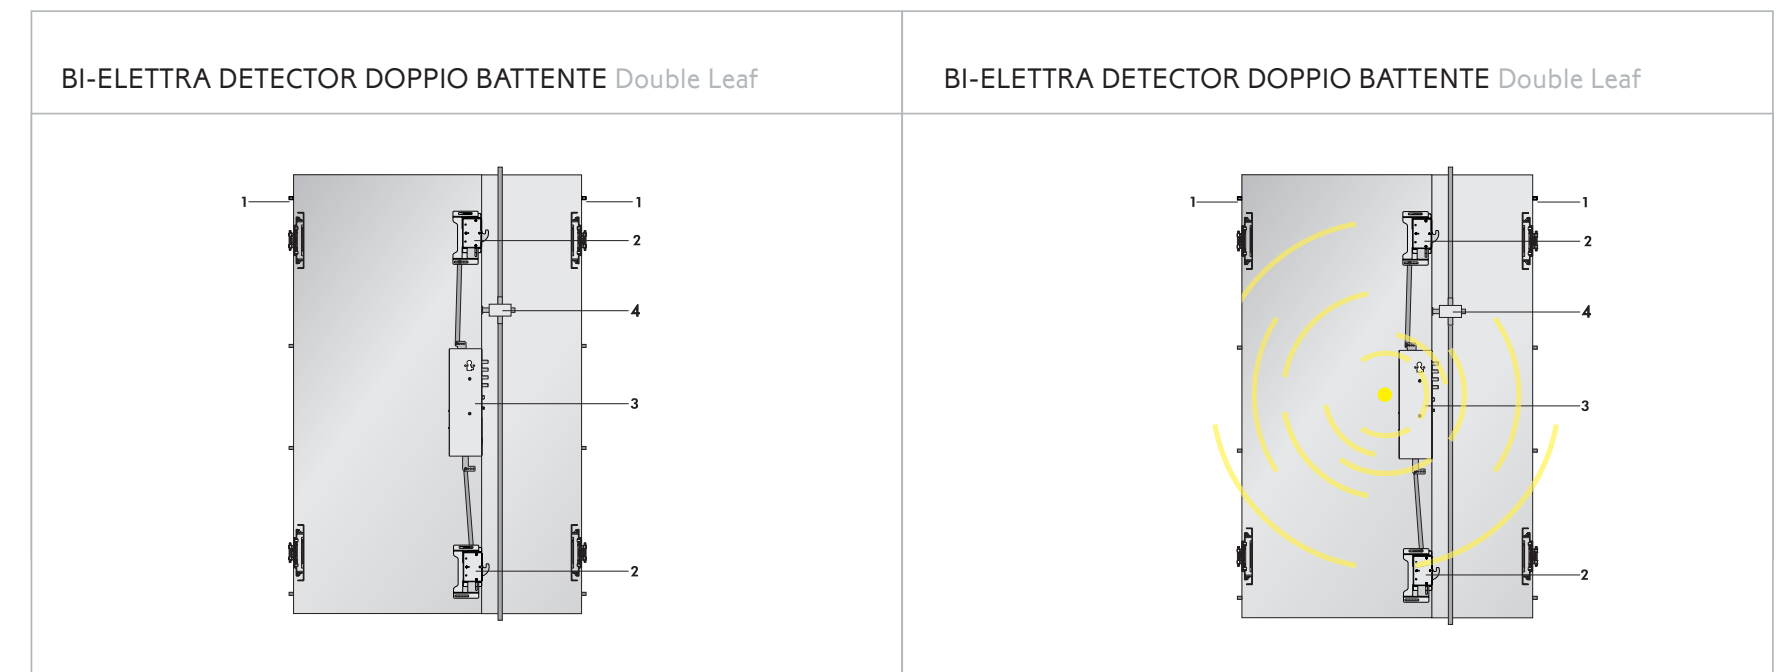

1. 1 - n° 4 + 4 rostri fissi a gancio
   2 - Deviatore ad uncino "Hook"
   3 - Serratura motorizzata tripla con sblocco manuale
   comandato da cilindro + scrocco
   4 - Dispositivo di chiusura Anta Semifissa
2. 1 - 4 + 4 hook fixed grips
   2 - "Hook" deviator
   3 - Triple motorised lock with manual
   release controlled by the cylinder + latch
   4 - Semi-fixed leaf closure device

1. 1 - n° 4 + 4 rostri fissi a gancio
   2 - Deviatore ad uncino "Hook"
   3 - Serratura motorizzata tripla con sblocco manuale
   comandato da cilindro + scrocco
   4 - Dispositivo di chiusura Anta Semifissa
2. 1 - 4 + 4 hook fixed grips
   2 - "Hook" deviator
   3 - Triple motorised lock with manual
   release controlled by the cylinder + latch
   4 - Semi-fixed leaf closure device