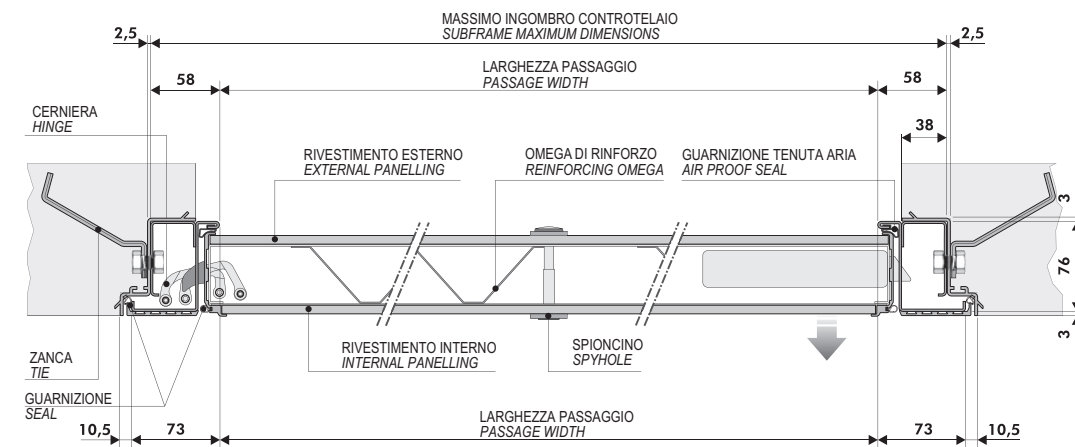

COME RICAVARE LE MISURE:
HOW TO OBTAIN THE DIMENSIONS:

LARGHEZZA VANO MURO	1030
WALL OPENING WIDTH	10
GIOCO D'USO USE PLAY	60
	60
	60
A LARGHEZZA PASSAGGIO (LNL)	900
A PASSAGE WIDTH (LNL)	
ALTEZZA VANO MURO	2170
WALL OPENING HEIGHT	10
GIOCO D'USO USE PLAY	60
	60
B ALTEZZA PASSAGGIO (LNH)	2100
B PASSAGE HEIGHT (LNH)	

REALIZZAZIONE MAX WALL SECURITY DOPPIO BATTENTE Max. production Wall Security Double Leaf

REALIZZAZIONE MAX WALL SECURITY Max. production Wall Security

WALL SECURITY
SCHEMA TECNICO UN BATTENTE
TECHNICAL DIAGRAM SINGLE LEAF

SEZIONE ORIZZONTALE Horizontal section

SEZIONE VERTICALE Vertical section

WALL SECURITY
SCHEMA TECNICO DOPPIO BATTENTE
TECHNICAL DIAGRAM DOUBLE LEAF

SEZIONE ORIZZONTALE Horizontal section

SEZIONE VERTICALE Vertical section