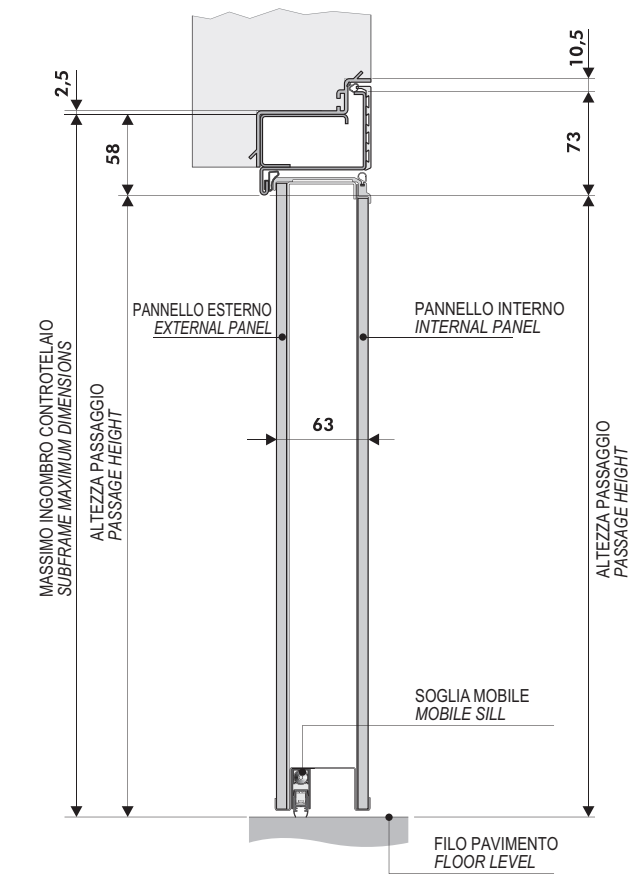

COME RICAVARE LE MISURE:
HOW TO OBTAIN THE DIMENSIONS:

LARGHEZZA VANO MURO	1030
WALL OPENING WIDTH	10
GIOCO D'USO USE PLAY	60
	60
	60
A LARGHEZZA PASSAGGIO (LNL)	900
A PASSAGE WIDTH (LNL)	
ALTEZZA VANO MURO	2170
WALL OPENING HEIGHT	10
GIOCO D'USO USE PLAY	60
	60
B ALTEZZA PASSAGGIO (LNH)	2100
B PASSAGE HEIGHT (LNH)	

REALIZZAZIONE MAX WALL SECURITY DOPPIO BATTENTE Max. production Wall Security Double Leaf

REALIZZAZIONE MAX WALL SECURITY Max. production Wall Security

WALL SECURITY
SCHEMA TECNICO UN BATTENTE
TECHNICAL DIAGRAM SINGLE LEAF

SEZIONE ORIZZONTALE Horizontal section

SEZIONE VERTICALE Vertical section

WALL SECURITY
SCHEMA TECNICO DOPPIO BATTENTE
TECHNICAL DIAGRAM DOUBLE LEAF

SEZIONE ORIZZONTALE Horizontal section

SEZIONE VERTICALE Vertical section

WALL SECURITY
SCHEMA TECNICO TOP SECRET UN BATTENTE
TOP SECRET TECHNICAL DIAGRAM SINGLE LEAF

WALL SECURITY
SCHEMA TECNICO TOP SECRET DOPPIO BATTENTE
TOP SECRET TECHNICAL DIAGRAM DOUBLE LEAF

SEZIONE ORIZZONTALE Horizontal section