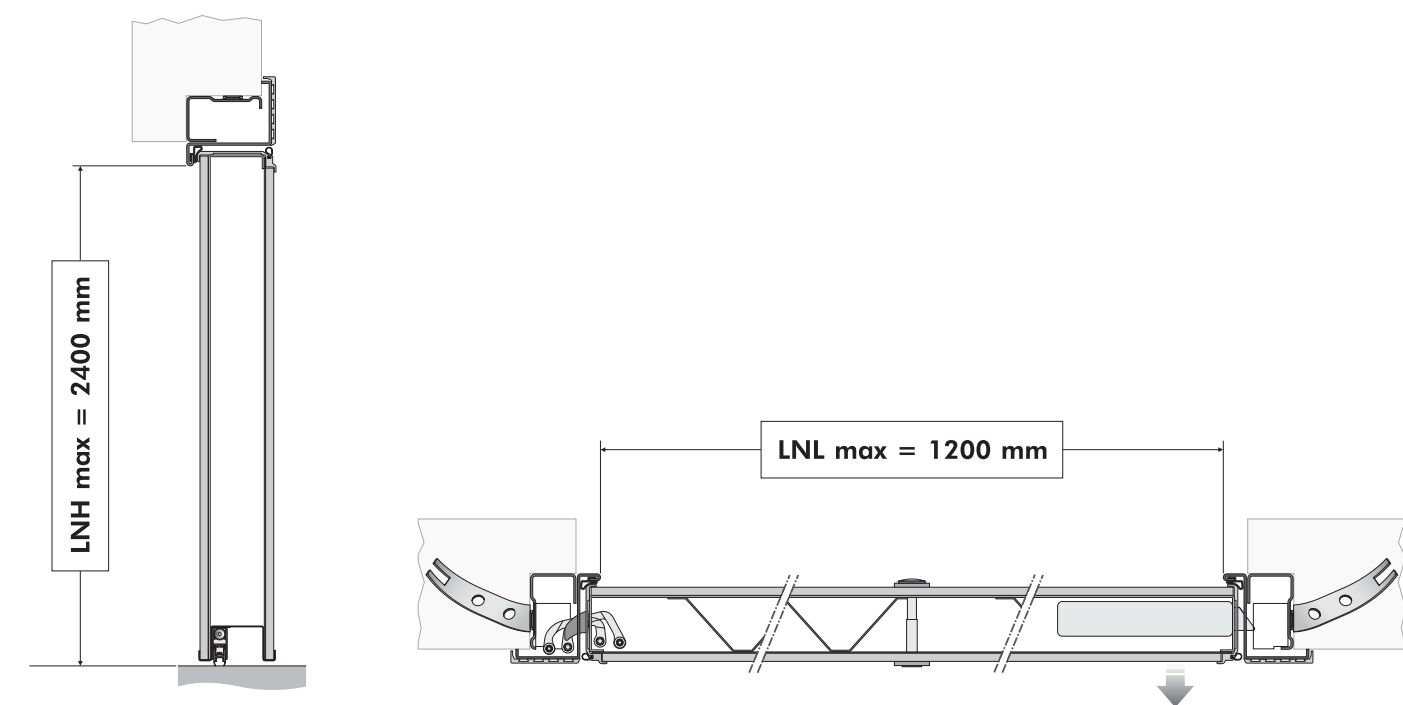

REALIZZAZIONE MAX WALL SECURITY Max. production Wall Security