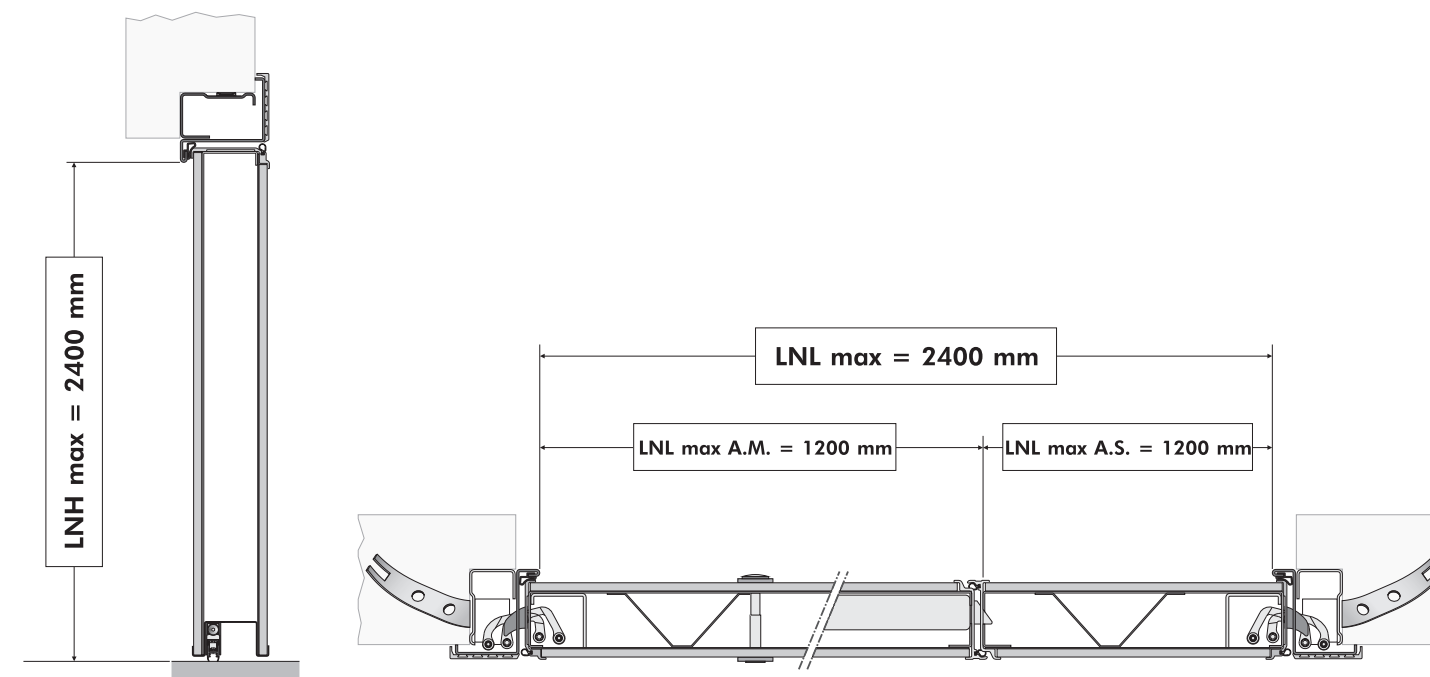

REALIZZAZIONE MAX WALL SECURITY DOPPIO BATTENTE Max. production Wall Security Double Leaf