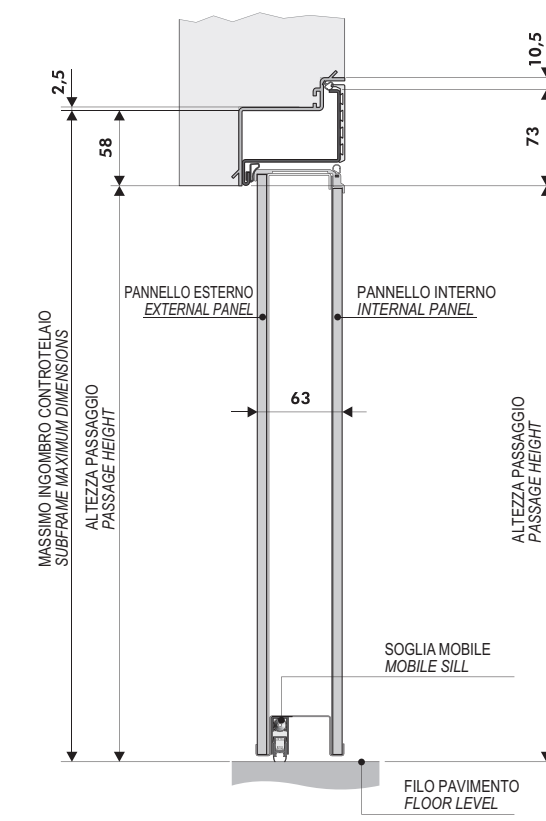

REALIZZAZIONE MAX WALL SECURITY DOPPIO BATTENTE Max. production Wall Security Double Leaf

REALIZZAZIONE MAX WALL SECURITY Max. production Wall Security

WALL SECURITY
SCHEMA TECNICO UN BATTENTE
TECHNICAL DIAGRAM SINGLE LEAF

SEZIONE ORIZZONTALE Horizontal section

SEZIONE VERTICALE Vertical section

WALL SECURITY
SCHEMA TECNICO DOPPIO BATTENTE
TECHNICAL DIAGRAM DOUBLE LEAF

SEZIONE ORIZZONTALE Horizontal section

SEZIONE VERTICALE Vertical section

WALL SECURITY
SCHEMA TECNICO TOP SECRET UN BATTENTE
TOP SECRET TECHNICAL DIAGRAM SINGLE LEAF

WALL SECURITY
SCHEMA TECNICO TOP SECRET DOPPIO BATTENTE
TOP SECRET TECHNICAL DIAGRAM DOUBLE LEAF

SEZIONE ORIZZONTALE Horizontal section

SEZIONE ORIZZONTALE Horizontal section

SEZIONE VERTICALE Vertical section

SEZIONE VERTICALE Vertical section

WALL SECURITY
SCHEMA TECNICO UN BATTENTE
TECHNICAL DIAGRAM SINGLE LEAF

WALL SECURITY
SCHEMA TECNICO DOPPIO BATTENTE
TECHNICAL DIAGRAM DOUBLE LEAF