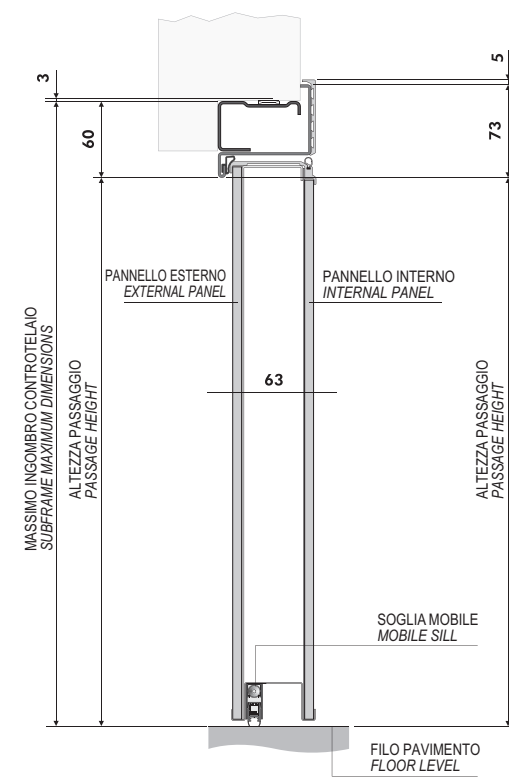

COME RICAVARE LE MISURE:
HOW TO OBTAIN THE DIMENSIONS:

LARGHEZZA VANO MURO	1030
WALL OPENING WIDTH	10
GIOCO D'USO USE PLAY	60
	60
	60
A LARGHEZZA PASSAGGIO (LNL)	900
A PASSAGE WIDTH (LNL)	
ALTEZZA VANO MURO	2170
WALL OPENING HEIGHT	10
GIOCO D'USO USE PLAY	60
	60
B ALTEZZA PASSAGGIO (LNH)	2100
B PASSAGE HEIGHT (LNH)	

WALL SECURITY
SCHEMA TECNICO TOP SECRET UN BATTENTE
TOP SECRET TECHNICAL DIAGRAM SINGLE LEAF

WALL SECURITY
SCHEMA TECNICO TOP SECRET DOPPIO BATTENTE
TOP SECRET TECHNICAL DIAGRAM DOUBLE LEAF

SEZIONE ORIZZONTALE Horizontal section

SEZIONE ORIZZONTALE Horizontal section

SEZIONE VERTICALE Vertical section

SEZIONE VERTICALE Vertical section

WALL SECURITY
SCHEMA TECNICO UN BATTENTE
TECHNICAL DIAGRAM SINGLE LEAF

WALL SECURITY
SCHEMA TECNICO DOPPIO BATTENTE
TECHNICAL DIAGRAM DOUBLE LEAF

SEZIONE ORIZZONTALE Horizontal section

SEZIONE ORIZZONTALE Horizontal section

SEZIONE VERTICALE Vertical section

SEZIONE VERTICALE Vertical section

WALL SECURITY
ESEMPI DI INSTALLAZIONE
INSTALLATION EXAMPLES