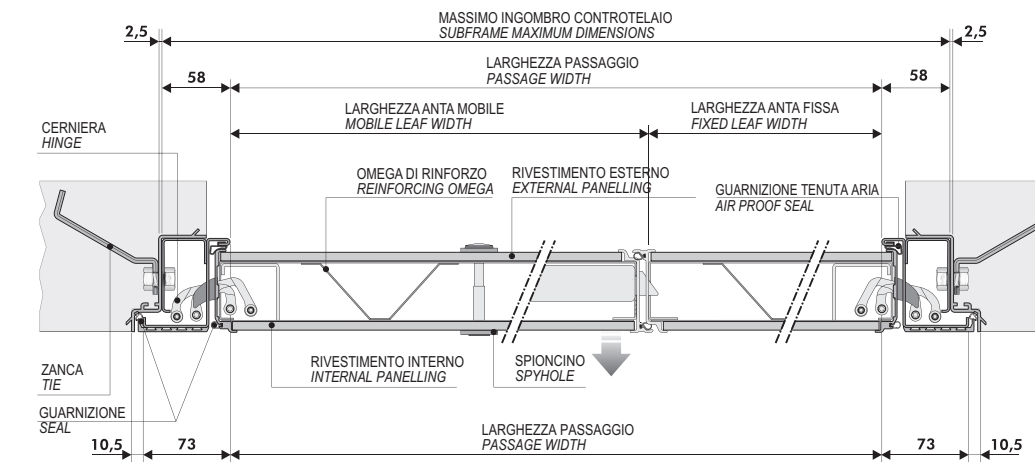

REALIZZAZIONE MAX WALL SECURITY DOPPIO BATTENTE Max. production Wall Security Double Leaf

REALIZZAZIONE MAX WALL SECURITY Max. production Wall Security

WALL SECURITY
SCHEMA TECNICO UN BATTENTE
TECHNICAL DIAGRAM SINGLE LEAF

SEZIONE ORIZZONTALE Horizontal section

SEZIONE VERTICALE Vertical section

WALL SECURITY
SCHEMA TECNICO DOPPIO BATTENTE
TECHNICAL DIAGRAM DOUBLE LEAF

SEZIONE ORIZZONTALE Horizontal section

SEZIONE VERTICALE Vertical section

WALL SECURITY
SCHEMA TECNICO TOP SECRET UN BATTENTE
TOP SECRET TECHNICAL DIAGRAM SINGLE LEAF

WALL SECURITY
SCHEMA TECNICO TOP SECRET DOPPIO BATTENTE
TOP SECRET TECHNICAL DIAGRAM DOUBLE LEAF

SEZIONE ORIZZONTALE Horizontal section