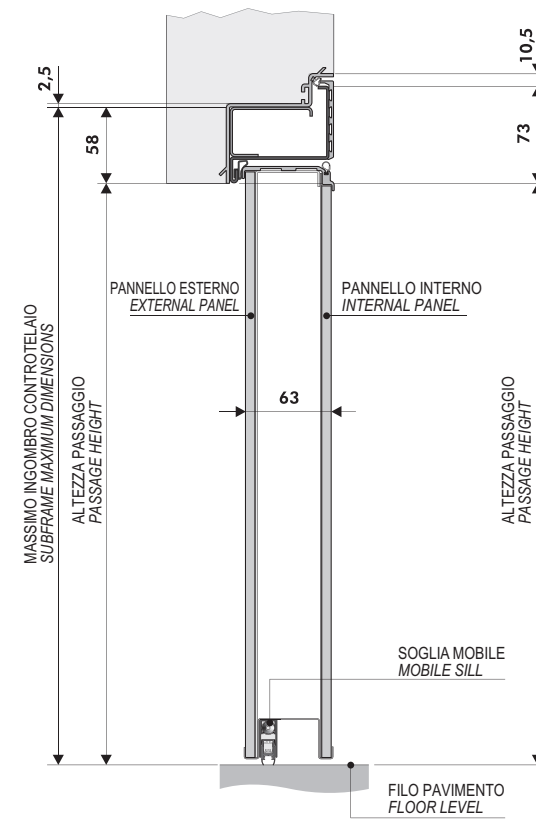

COME RICAVARE LE MISURE:
HOW TO OBTAIN THE DIMENSIONS:

LARGHEZZA VANO MURO	1030
WALL OPENING WIDTH	10
GIOCO D'USO USE PLAY	60
	60
	60
A LARGHEZZA PASSAGGIO (LNL)	900
A PASSAGE WIDTH (LNL)	
ALTEZZA VANO MURO	2170
WALL OPENING HEIGHT	10
GIOCO D'USO USE PLAY	60
	60
B ALTEZZA PASSAGGIO (LNH)	2100
B PASSAGE HEIGHT (LNH)	

SEZIONE ORIZZONTALE Horizontal section

SEZIONE VERTICALE Vertical section

WALL SECURITY
SCHEMA TECNICO DOPPIO BATTENTE
TECHNICAL DIAGRAM DOUBLE LEAF

SEZIONE ORIZZONTALE Horizontal section

SEZIONE VERTICALE Vertical section

WALL SECURITY
SCHEMA TECNICO TOP SECRET UN BATTENTE
TOP SECRET TECHNICAL DIAGRAM SINGLE LEAF

WALL SECURITY
SCHEMA TECNICO TOP SECRET DOPPIO BATTENTE
TOP SECRET TECHNICAL DIAGRAM DOUBLE LEAF

SEZIONE ORIZZONTALE Horizontal section

SEZIONE ORIZZONTALE Horizontal section

SEZIONE VERTICALE Vertical section

SEZIONE VERTICALE Vertical section

WALL SECURITY
SCHEMA TECNICO UN BATTENTE
TECHNICAL DIAGRAM SINGLE LEAF

WALL SECURITY
SCHEMA TECNICO DOPPIO BATTENTE
TECHNICAL DIAGRAM DOUBLE LEAF