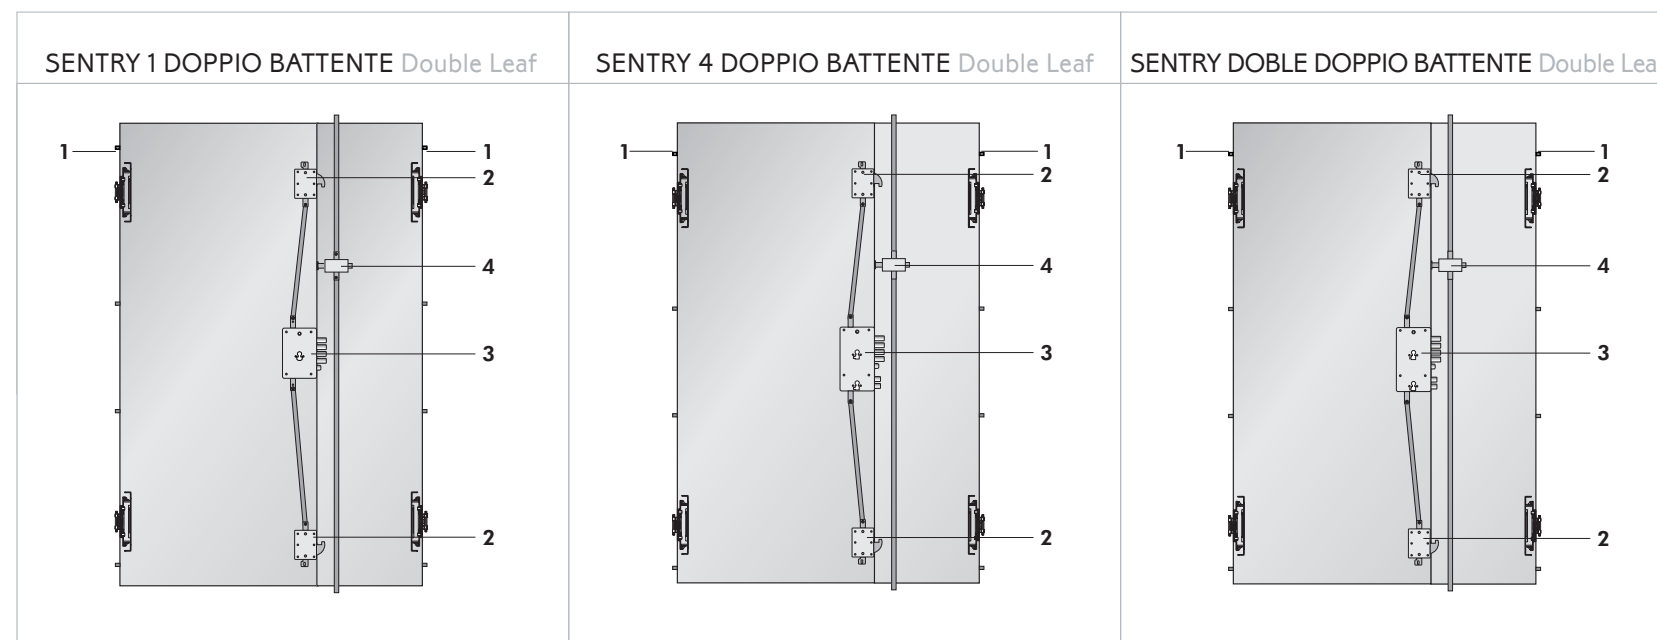

1. 1 - n° 4 + 4 rostri fissi a gancio
   2 - Deviatore ad uncino "Hook"
   3 - Serratura triplice
   4 - Dispositivo di chiusura Anta Semifissa
2. 1 - 4 + 4 hook fixed grips
   2 - "Hook" deviator
   3 - Triple lock
   4 - Semi-fixed leaf closure device

1. 1 - n° 4 + 4 rostri fissi a gancio
   2 - Deviatore ad uncino "Hook"
   3 - Serratura triplice: a cilindro superiore ad alta sicurezza; cilindro inferiore di servizio
   4 - Dispositivo di chiusura Anta Semifissa
2. 1 - 4 + 4 hook fixed grips
   2 - "Hook" deviator
   3 - Triple lock with: high security upper cylinder; lower service cylinder
   4 - Semi-fixed leaf closure device

1. 1 - n° 4 + 4 rostri fissi a gancio
   2 - Deviatore ad uncino "Hook"
   3 - Serratura triplice: doppio cilindro ad alta sicurezza
   4 - Dispositivo di chiusura Anta Semifissa
2. 1 - 4 + 4 hook fixed grips
   2 - "Hook" deviator
   3 - Triple lock with: double high security cylinder;
   4 - Semi-fixed leaf closure device