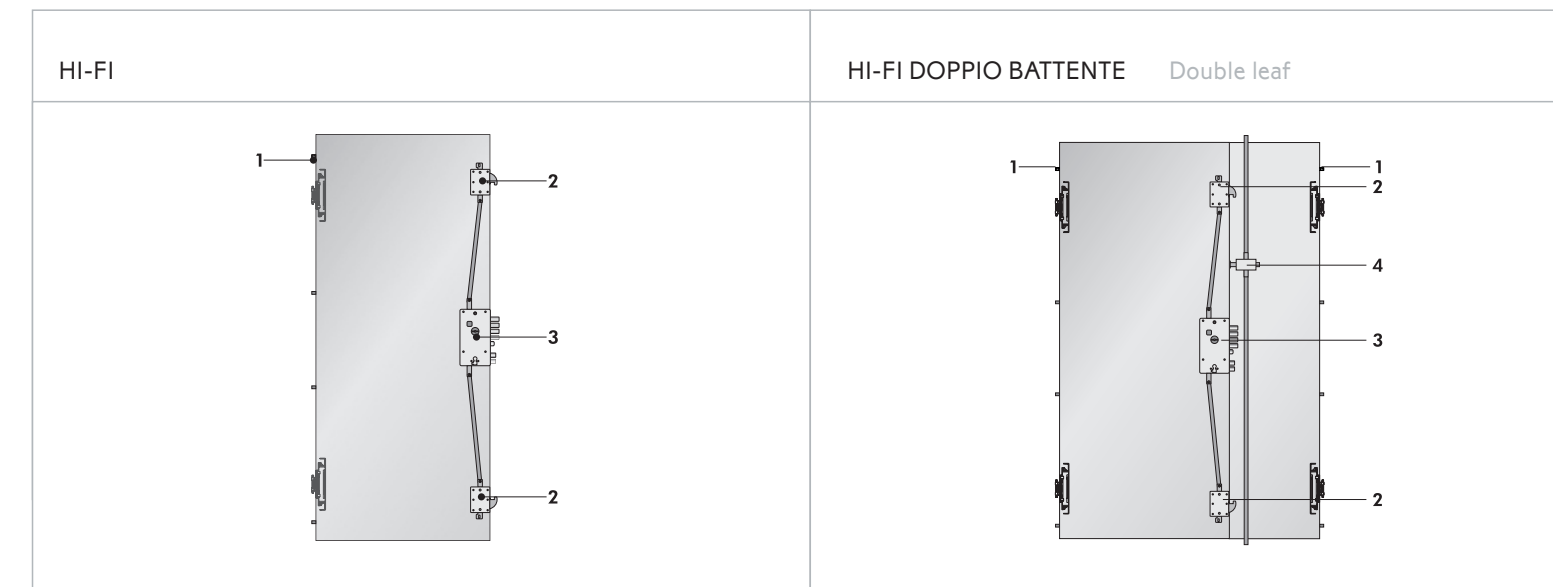

1. 1 - 4 rostri fissi a gancio
   2 - Deviatore ad uncino "Hook"
   3 - Serratura triplice doppia mappa + cilindro inferiore ad alta sicurezza
2. 1 - 4 hook fixed grips
   2 - "Hook" deviator
   3 - Double bit Triple lock + high security lower cylinder

1. 1 - n° 4 + 4 rostri fissi a gancio
   2 - Deviatore ad uncino "Hook"
   3 - Serratura triplice doppia mappa + cilindro inferiore ad alta sicurezza
   4 - Dispositivo di chiusura Anta Semifissa
2. 1 - 4 + 4 hook fixed grips
   2 - "Hook" deviator
   3 - Double bit Triple lock + high security lower cylinder
   4 - Semi-fixed leaf closure device