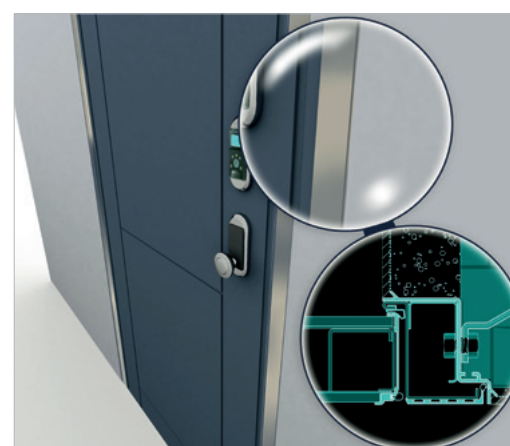

STANDARD

La versione di posa "Standard" si presenta con controtelaio e telaio dedicato che permettono una quasi completezza con il muro (lato interno).

The "Standard" fitting version is with subframe and dedicated frame that allow to be almost flush to the wall (internal side).

SECRET

Il profilo in alluminio "Secret" permette il montaggio della porta Wall Security completamente a filo della parete interna (porte a spingere). Dal lato esterno è previsto che il telaio rimanga in luce.

The "Secret" aluminium profile allows the fitting of Wall Security completely flush with the inner wall (push doors). From the outer side it is provided for the frame to be reveal fitted.

TOP SECRET

Il profilo in alluminio "Top Secret" permette il montaggio della porta Wall Security completamente a filo della parete interna (porte a spingere). Dal lato esterno è previsto che il telaio venga nascosto dalla muratura.

The "Top Secret" aluminium profile allows the fitting of Wall Security completely flush to the inner wall (push doors). From the outer side it is provided for the frame to be hidden from the masonry work.