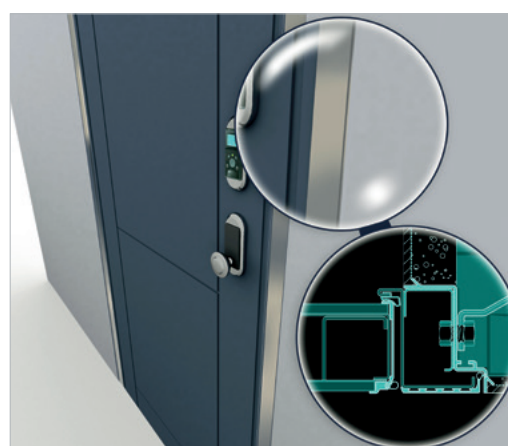

Wall Security adotta e sviluppa le soluzioni più flessibili anche con tre differenti sistemi di posa: Standard, Secret, Top Secret.

Wall Security uses and develops the most flexible solutions also with three different fitting systems: Standard, Secret, Top Secret.

SECRET

Il profilo in alluminio "Secret" permette il montaggio della porta Wall Security completamente a filo della parete interna (porte a spingere). Dal lato esterno è previsto che il telaio rimanga in luce.

The "Secret" aluminium profile allows the fitting of Wall Security completely flush with the inner wall (push doors). From the outer side it is provided for the frame to be reveal fitted.

TOP SECRET

Il profilo in alluminio "Top Secret" permette il montaggio della porta Wall Security completamente a filo della parete interna (porte a spingere). Dal lato esterno è previsto che il telaio venga nascosto dalla muratura.