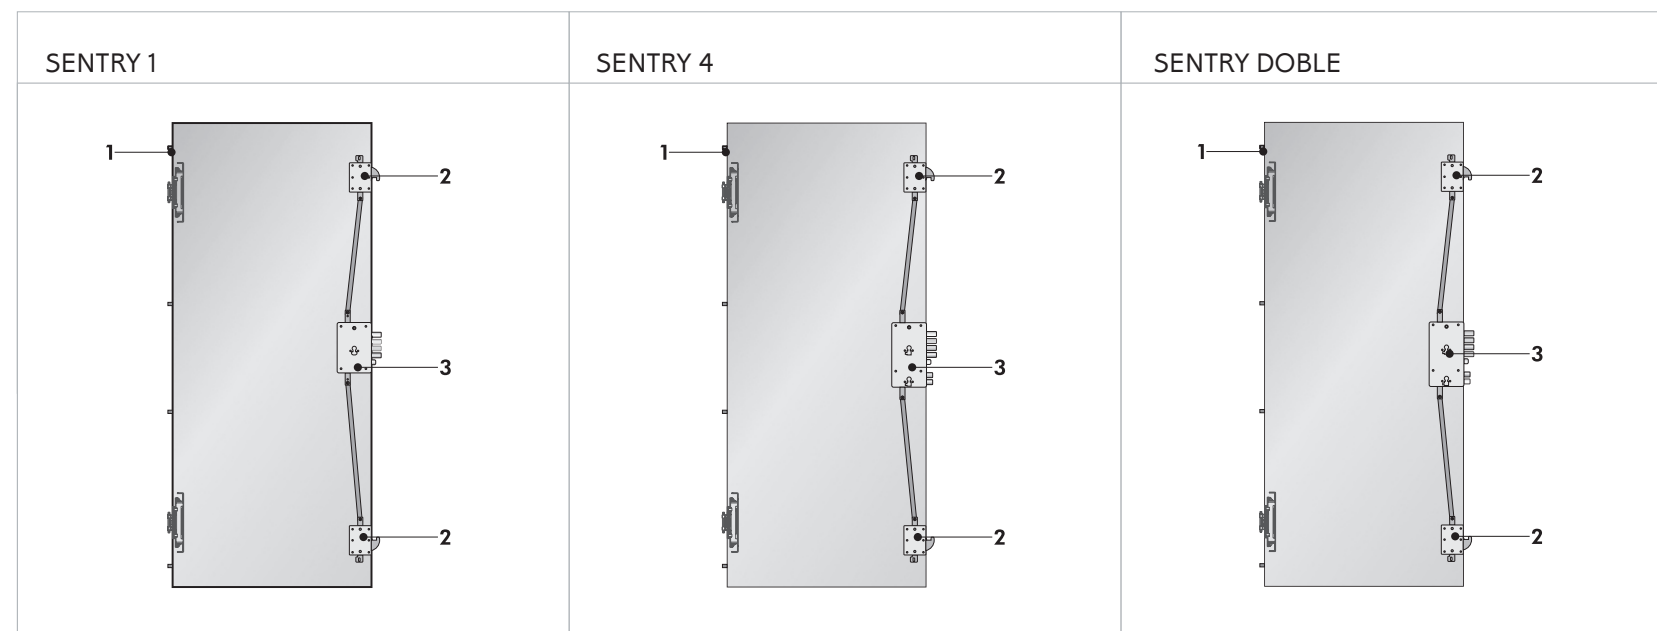

1. 1 - 4 rostri fissi a gancio
   2 - Deviatore ad uncino "Hook"
   3 - Serratura triplice: a cilindro
2. 1 - 4 hook fixed grips
   2 - "Hook" deviator
   3 - Triple cylinder lock

1. 1 - 4 rostri fissi a gancio
   2 - Deviatore ad uncino "Hook"
   3 - Serratura triplice: a cilindro superiore alta sicurezza; cilindro inferiore di servizio
2. 1 - 4 hook fixed grips
   2 - "Hook" deviator
   3 - Triple lock with: high security upper cylinder; lower service cylinder

1. 1 - 4 rostri fissi a gancio
   2 - Deviatore ad uncino "Hook"
   3 - Serratura triplice: doppio cilindro ad alta sicurezza
2. 1 - 4 hook fixed grips
   2 - "Hook" deviator
   3 - Triple lock: double high security cylinder