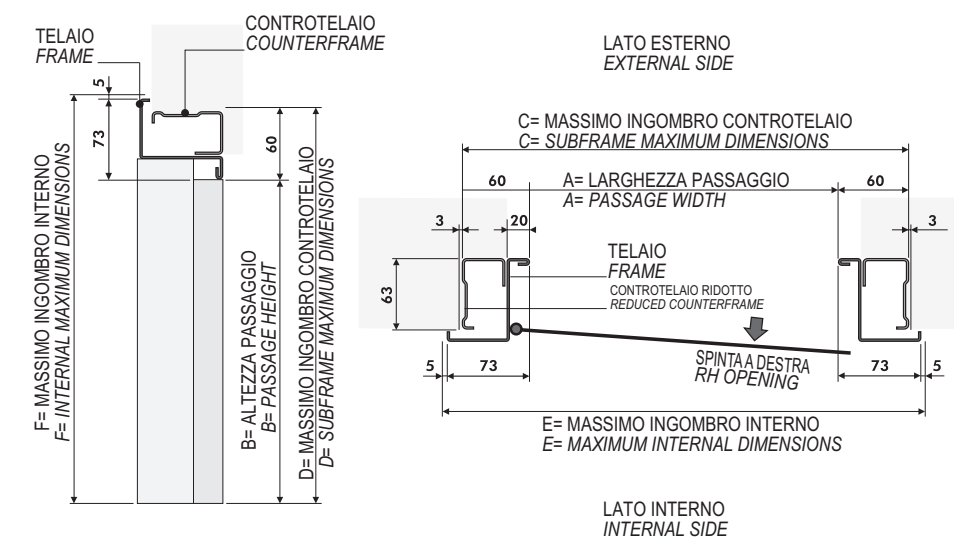

WALL SECURITY