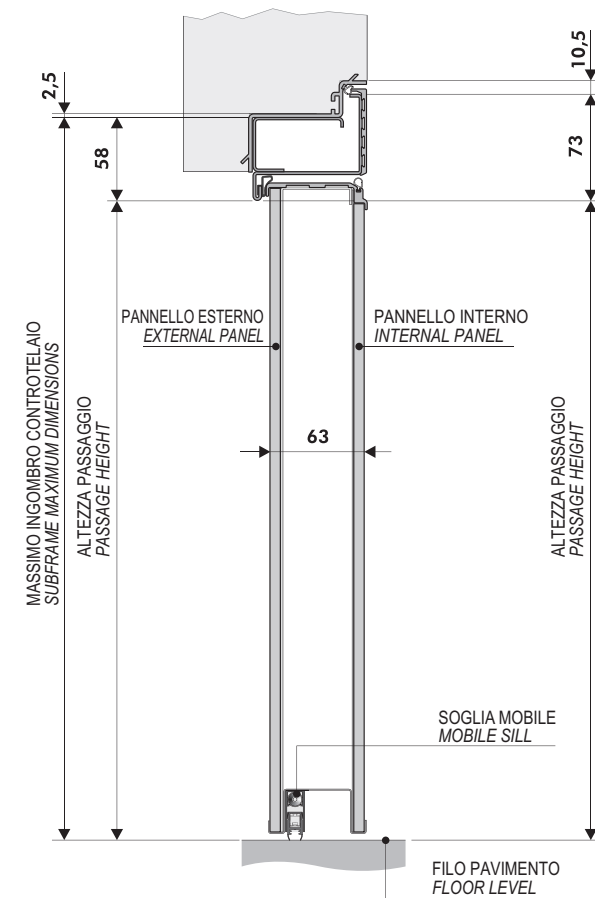

S C H E D E T E C N I C H E
T E C H N I C A L S H E E T S

WALL SECURITY

MISURE PER TELAIO WALL SECURITY + CONTROTELAIO WALL SECURITY
DIMENSIONS FOR WALL SECURITY FRAME + WALL SECURITY SUBFRAME

A	B	C	D	E	F
900	2100	1020	2160	1056	2178
850	2100	970	2160	1006	2178
800	2100	920	2160	956	2178
900	2200	1020	2260	1056	2278
850	2200	970	2260	1006	2278
800	2200	920	2260	956	2278

COME RICAVARE LE MISURE:
HOW TO OBTAIN THE DIMENSIONS:

LARGHEZZA VANO MURO	1030
WALL OPENING WIDTH	10
GIOCO D'USO USE PLAY	60
	60
	60
A LARGHEZZA PASSAGGIO (LNL)	900
A PASSAGE WIDTH (LNL)	
ALTEZZA VANO MURO	2170
WALL OPENING HEIGHT	10
GIOCO D'USO USE PLAY	60
	60
B ALTEZZA PASSAGGIO (LNH)	2100
B PASSAGE HEIGHT (LNH)	

REALIZZAZIONE MAX WALL SECURITY DOPPIO BATTENTE Max. production Wall Security Double Leaf

REALIZZAZIONE MAX WALL SECURITY Max. production Wall Security

WALL SECURITY
SCHEMA TECNICO UN BATTENTE
TECHNICAL DIAGRAM SINGLE LEAF

SEZIONE ORIZZONTALE Horizontal section

SEZIONE VERTICALE Vertical section

WALL SECURITY
SCHEMA TECNICO DOPPIO BATTENTE
TECHNICAL DIAGRAM DOUBLE LEAF

SEZIONE ORIZZONTALE Horizontal section

SEZIONE VERTICALE Vertical section