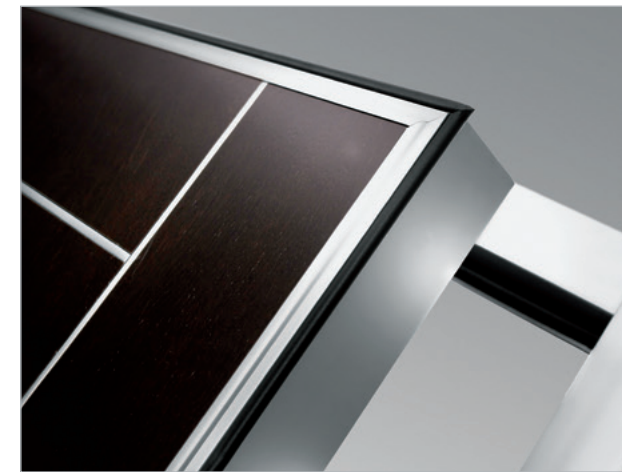

COPRIFILO IN ALLUMINIO SATINATO
Satin aluminium covermould