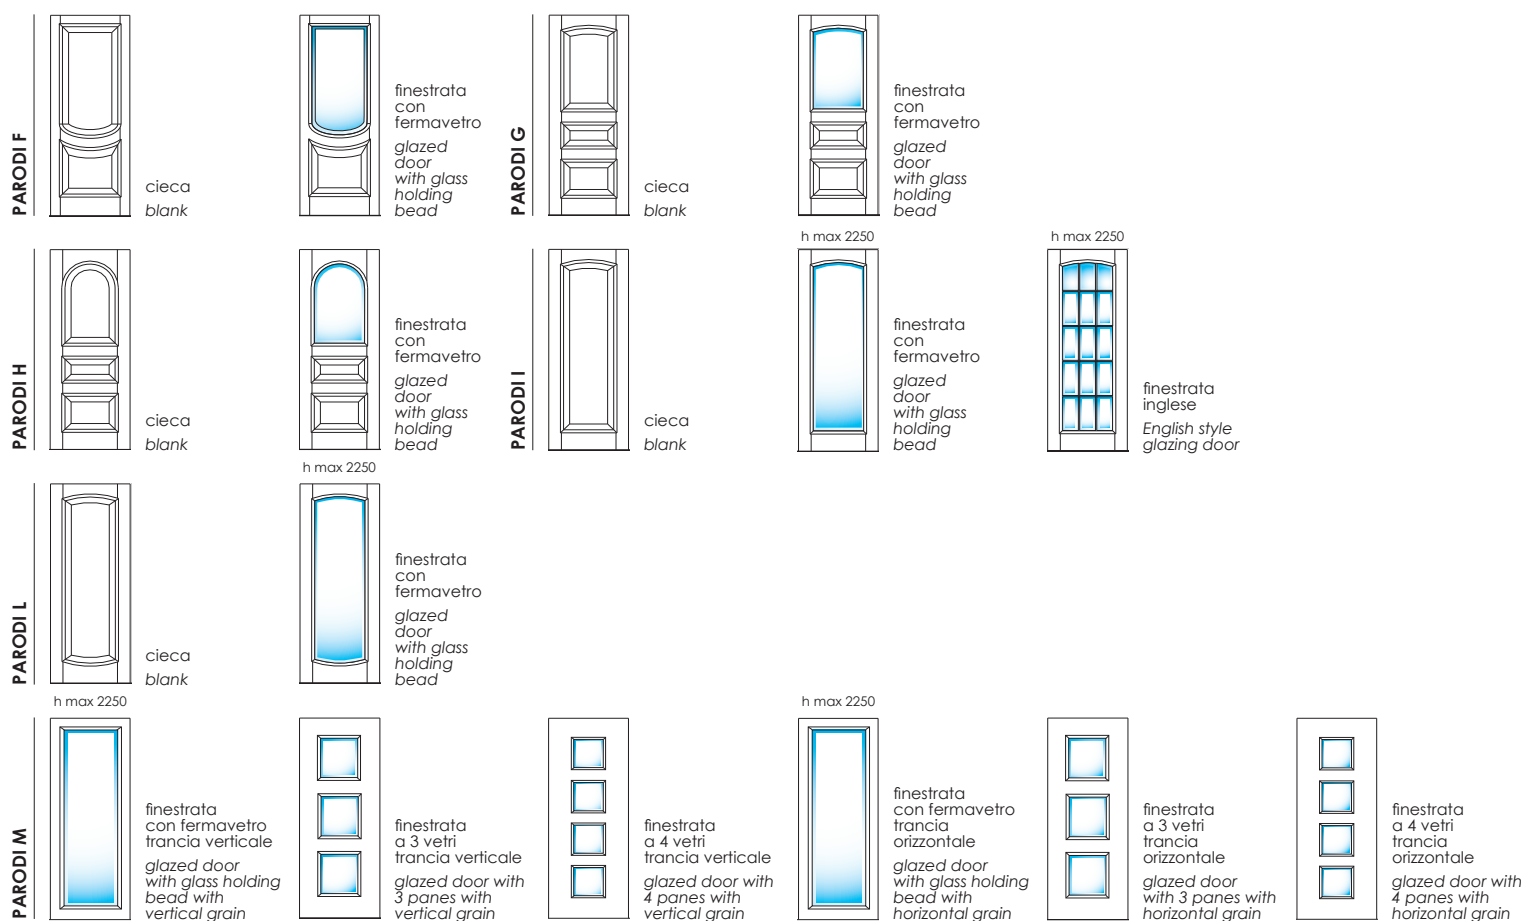

CONFIGURAZIONI PARODI PARODI CONFIGURATIONS

SOLUZIONI DI APERTURA | SOLUTIONS OF OPENING