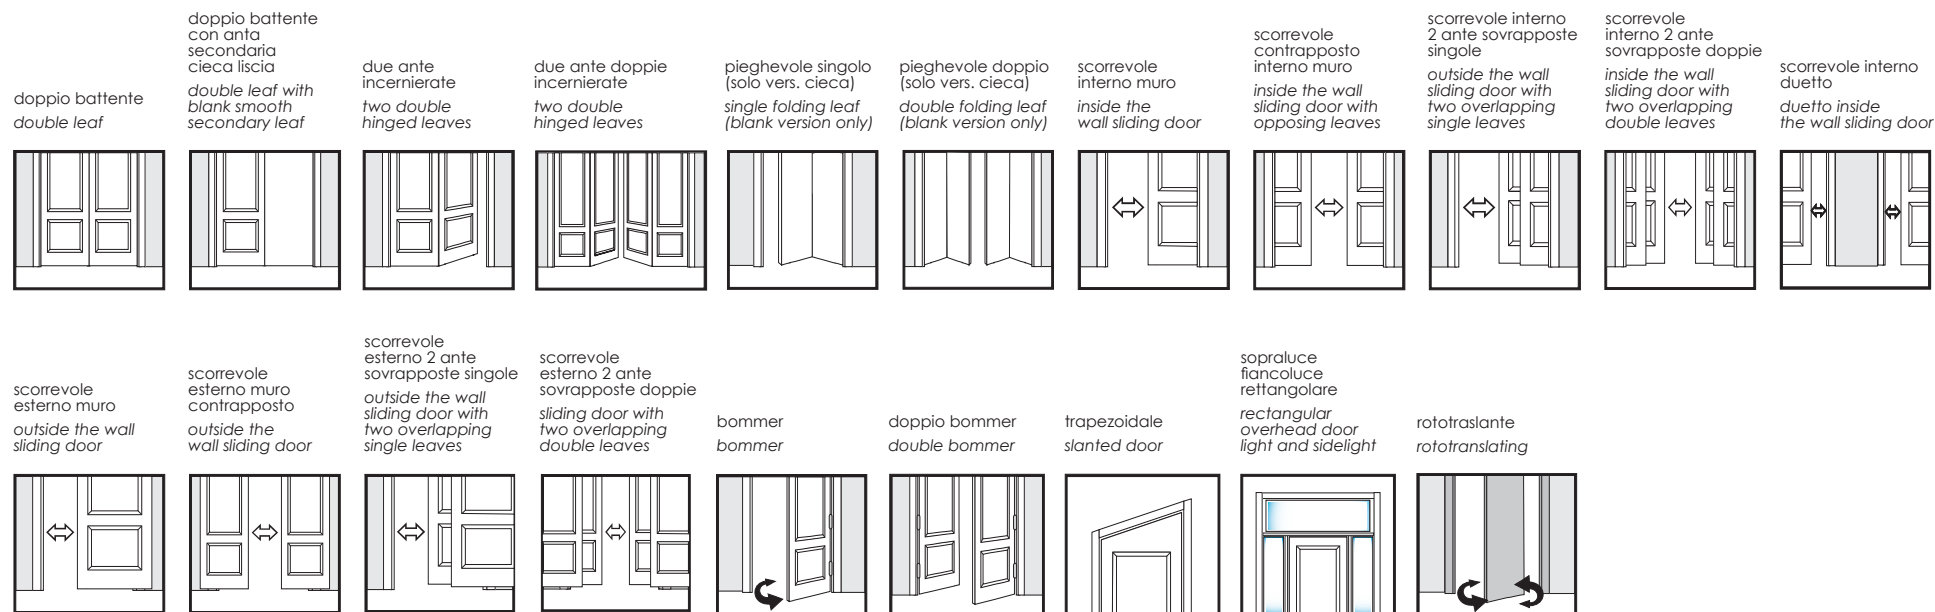

ESSENZE DISPONIBILI | AVAILABLE WOOD TYPES

Tanganika tinto
Tanganika biondo
Tanganica grezzo
Noce nazionale tinto
Noce nazionale grezzo
Ciliegio tinto
Ciliegio grezzo
Sherry

Rovere sbiancato
Rovere tinto wengè
Rovere grey
Wood spazzolato poro aperto nero
Wood spazzolato poro aperto bianco
Wood spazzolato poro aperto caffè
Wood spazzolato poro aperto panna

Stained tanganika
Light tanganika
Unfinished tanganika
Stained Italian walnut
Unfinished Italian walnut
Stained cherry
Unfinished cherry
Sherry

Bleached oak
Wengè stained oak
Grey oak
Open grain brushed wood - black
Open grain brushed wood - white
Open grain brushed wood - coffee
Open grain brushed wood - cream

Tutte le configurazioni e le soluzioni di apertura possono essere adattate su misura. Scopri le innumerevoli possibilità di personalizzazione presso i Dierre Partner. All opening configurations and solutions may be tailored. Discover the endless personalization possibilities at the Dierre Partners.

PER VERIFICARE LA DISPONIBILITÀ DELLE ESSENZE NEI SINGOLI MODELLI CONSULTARE IL LISTINO
REFER TO THE PRICE LIST SO AS TO VERIFY THE AVAILABILITY OF WOOD TYPES FOR THE INDIVIDUAL MODELS