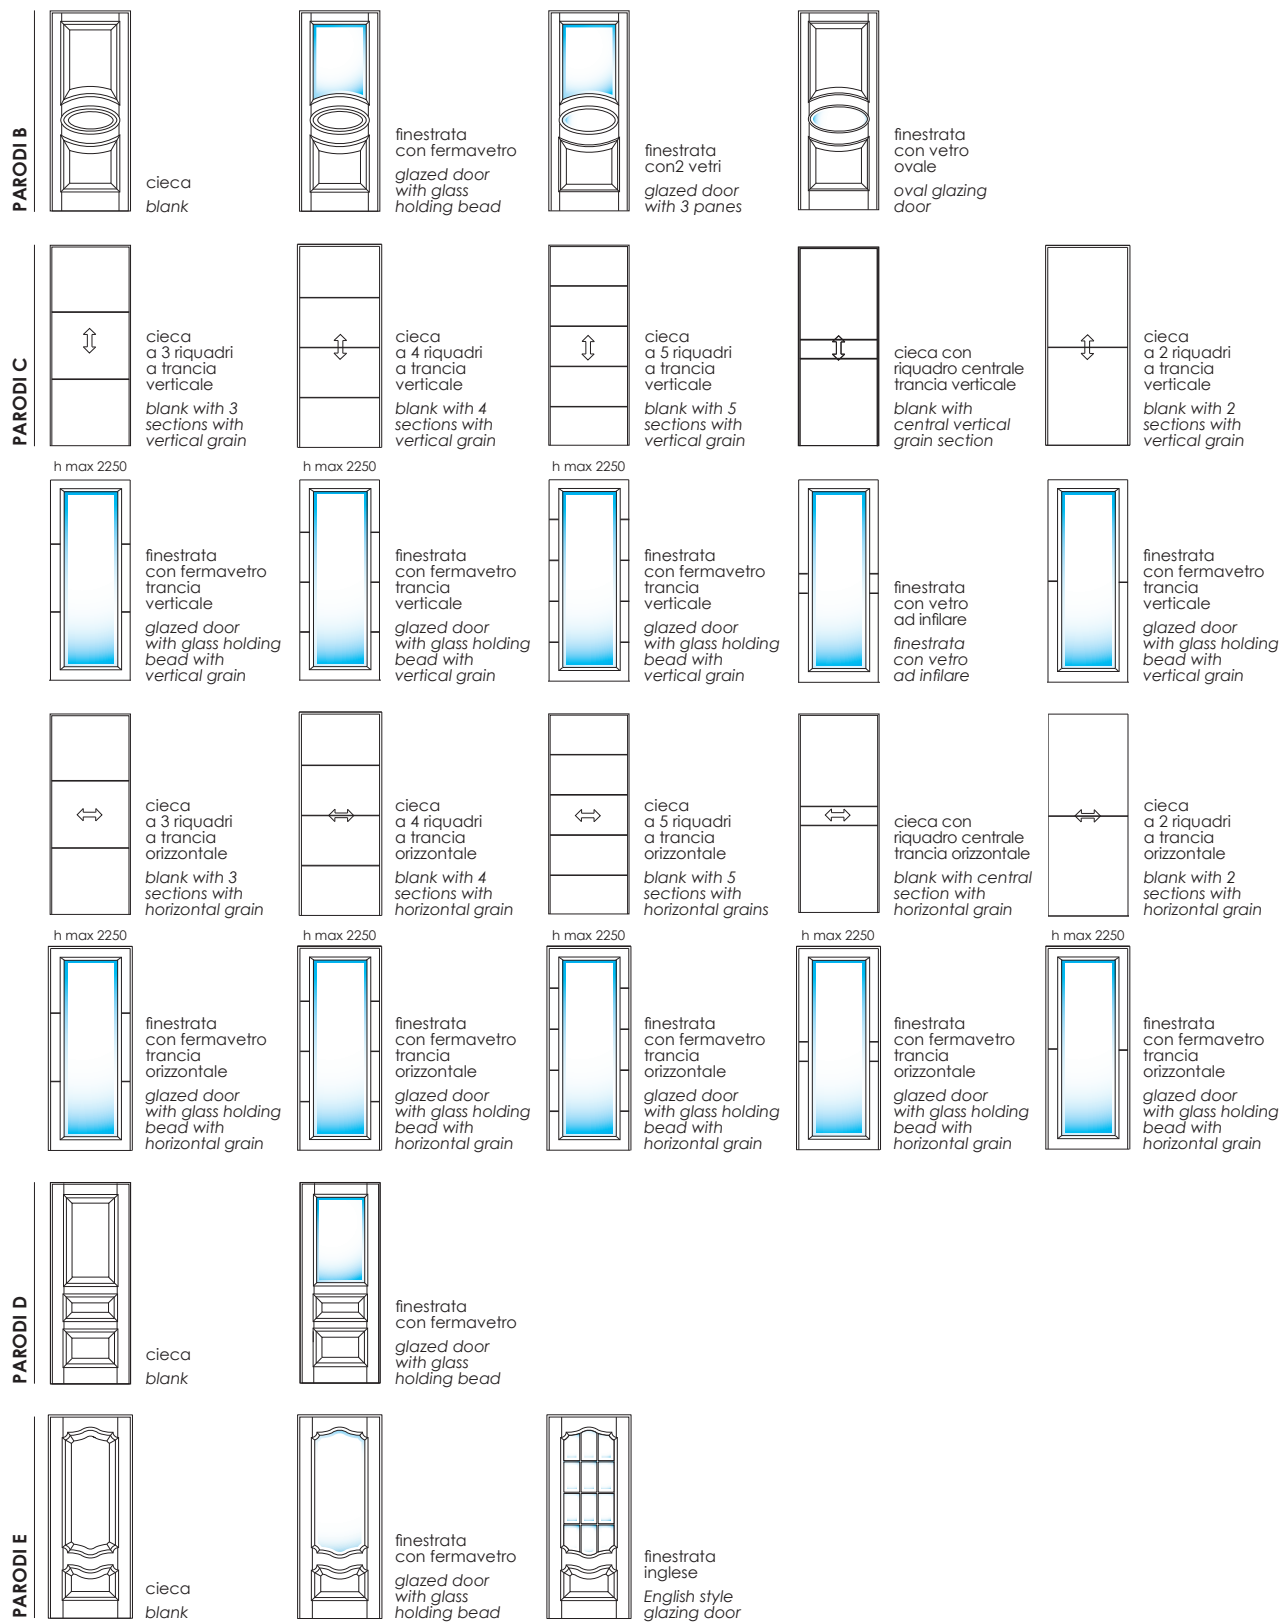

PARODI 1	 cieca blank	 h max 2250 finestrata con fermavetro glazed door with glass holding bead	 h max 2250 finestrata inglese English style glazing door	 h max 2250 finestrata a 3 finestrature glazed door with 3 panes	 h max 2250 finestrata a 4 finestrature glazed door with 4 panes	 cieca con foderina liscia blank with flat panel		
	 cieca a 3 finestrature con foderina liscia blank with 3 panes with smooth flat panel	 cieca a 4 finestrature con foderina liscia blank with 4 panes with smooth flat panel	 h max 2250 finestrata a 4 riquadri glazed with 4 panes	 h max 2250 finestrata a 3 riquadri glazed with 3 panes	 h max 2250 finestrata francia verticale glazed door with vertical grain			
PARODI 2	 cieca blank	 finestrata con fermavetro glazed door with glass holding bead	 finestrata inglese English style glazing door					
	 cieca blank	 finestrata con fermavetro glazed door with glass holding bead	 finestrata inglese English style glazing door					
PARODI 3	 cieca blank	 finestrata con fermavetro glazed door with glass holding bead	 finestrata inglese English style glazing door					
	 cieca blank	 finestrata con fermavetro glazed door with glass holding bead	 finestrata inglese English style glazing door					
PARODI 4	 cieca blank	 finestrata con fermavetro glazed door with glass holding bead	 finestrata inglese English style glazing door	PARODI 5	 cieca blank	 finestrata con fermavetro glazed door with glass holding bead	 finestrata inglese English style glazing door	 finestrata con 3 vetri glazed door with 3 panes
	 cieca blank	 finestrata con fermavetro glazed door with glass holding bead	 finestrata inglese English style glazing door		 cieca blank	 h max 2250 finestrata con fermavetro glazed door with glass holding bead	 h max 2250 finestrata inglese English style glazing door	
PARODI 6	 cieca blank	 finestrata con fermavetro glazed door with glass holding bead	 finestrata inglese English style glazing door	PARODI 7	 cieca blank	 finestrata con fermavetro glazed door with glass holding bead	 finestrata inglese English style glazing door	
	 cieca blank	 finestrata con fermavetro glazed door with glass holding bead	 finestrata inglese English style glazing door		 cieca blank	 finestrata con fermavetro glazed door with glass holding bead	 finestrata inglese English style glazing door	
PARODI 8	 trancia verticale vertical grain	 trancia orizzontale horizontal grain	 finestrata con vetro ad infilare glazed door with slide-in glass	 finestrata con fermavetro glazed door with glass holding bead	 finestrata inglese English style glazing door			
	 cieca a 3 bugne blank with 3 raised panels	 cieca a 4 bugne blank with 4 raised panels	 h max 2250 finestrata con 3 vetri glazed door with 3 panes	 h max 2250 finestrata con 4 vetri glazed door with 4 panes	 cieca a 3 finestrature con foderina liscia blank with 3 panes with smooth flat panel	 cieca a 4 finestrature con foderina liscia blank with 4 panes with smooth flat panel	PARODI A	 cieca blank