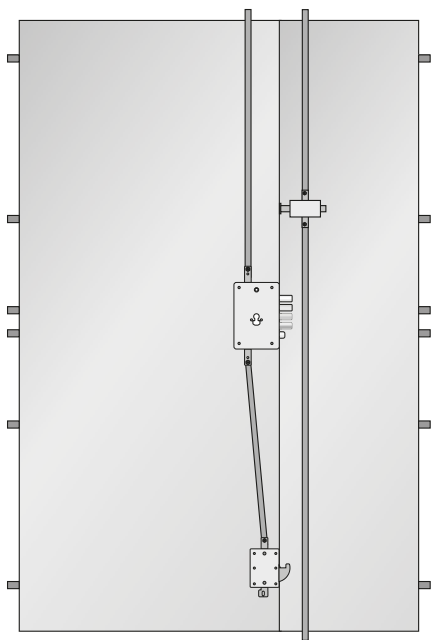

SENTRY 1 DOBLE BATIENTE

SERIE PRESTIGE

Cerradura cilindro

LOCK
blocking system
ANTIREFRACCIÓN

- Marco:** Acero cincado 18/10, ingleses soldados y barniz en polvo de resinas de poliéster, color marrón, plata o blanco y guarnición Hi-Tech
- Hoja:** Doble chapa de acero electrocincado 9/10 y omegas de refuerzo 12/10 con aislamiento de alta densidad en su interior.
- Cantoneras:** Perfil "L" de acero revestido en vinilo para molduras de sujeción.
- Premarco:** Acero cincado 18/10 con sistema de regulación y 8 garras de anclaje.
- Cerradura:** Multipunto de engranajes silenciosa y autoblocante con bulones de 40mm (18). Sistema desviadores HOOK INFERIOR.
- Cilindro:** Alta seguridad, NewPower, antibumping, antipicking, llave-pomo con 5 llaves de regata de copia controlada (2 JacKey + 3 normales).
- Escudo:** Protección del cilindro antitaladro y antiextracción.
- Cerradero:** Antitarjeta con sistema de regulación.
- Limitador:** Sistema de apertura limitada superior Open View.
- Bisagras:** Bisagras soldadas tipo Micron, regulables 3D, rodamientos antidesgaste.
- Herraje:** Aluminio apto para exterior modelo Dierre bronce/plata/latón.
- Cortaviento:** Umbral móvil automático inferior.
- Variantes:** Dimensiones especiales, fijos laterales y superiores.
- Función :** Entrada principal de vivienda.
- Seguridad:** Clase 3 Antiefracción según UNE EN 1627.
- Acústica:** 35 dB según UNE EN 10140-2.
- Térmica:** Transmitancia 2,2 w/m2°C en cumplimiento del CTE.
Clase 2 en Permeabilidad al aire, Clase 3 Estanquidad al agua y C5 Resistencia a la carga de viento, según UNE-EN 1026, UNE-EN 1027 y UNE-EN 12211.

THE ITALIAN STYLE DOOR
Dierre
YOUR HOME, YOUR LIFE