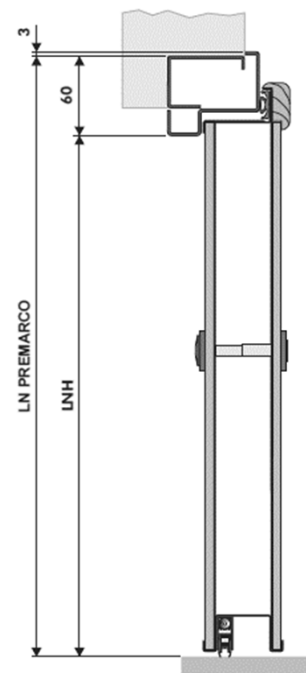

## EQUIPAMIENTO:

- Premarco:** Acero zincado de 18/10 tratado con polvo de poliéster para exteriores acabado marrón. Garras de fijación y orificios para taco químico.
- Marco:** Acero zincado de 18/10 tratado con polvo de poliéster para exteriores acabado marrón.
- Hoja:** Estructura de 63mm (con revestimientos de 7+7mm) compuesta por chapa de acero zincado de 9/10 y omegas de refuerzo de 9/10.
- Guarnición:** Goma HI-TECH en hoja color negro. Umbral automático inferior.
- Cantoneras:** Perfil de acero "L" plastificado color marrón en sus cuatro lados, para molduras de sujeción.
- Cerradura:** Multipunto de engranajes silenciosa con 4 bulones de 40mm (Ø18). Sistema de desviador DOBLE TRIBLOCK.
- Cilindro:** De alta seguridad, *New Power*, máximas prestaciones, llave-llave con 5 llaves de regata (opcional).
- Protección:** Escudo antitaladro, tornillos antisucción, dispositivo de ajuste en resbalón y *Blocking System*.
- Bisagras:** Regulables en altura.
- Herraje:** Apto para exterior modelo *Dierre Desing*.
- Variantes:** Medidas especiales. Carenado tipo Graffa. Color plata/blanco/gris o RAL. Modelo y acabado de herrajes (modelo Dallas). Revestimientos. Ampliación de prestaciones (consultar compatibilidades).

Sección vertical:

Sección horizontal: