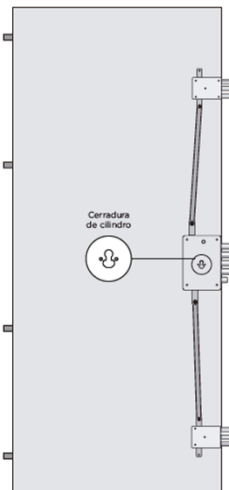

## EQUIPAMIENTO:

- Premarco:** Acero zincado de 18/10 tratado con polvo de poliéster para exteriores acabado marrón. Garras de fijación y orificios para taco químico.
- Marco:** Acero zincado de 18/10 tratado con polvo de poliéster para exteriores acabado marrón.
- Hoja:** Estructura de 63mm (con revestimientos de 7+7mm) compuesta por chapa de acero zincado de 9/10 y omegas de refuerzo de 9/10.
- Guarnición:** Goma HI-TECH en hoja color negro. Umbral automático inferior.
- Cantoneras:** Perfil de acero "L" plastificado color marrón en sus cuatro lados, para molduras de sujeción.
- Cerradura:** Multipunto de engranajes silenciosa con 4 bulones de 40mm (Ø18). Sistema de desviador DOBLE TRIBLOCK.
- Cilindro:** De alta seguridad, *New Power*, máximas prestaciones, llave-llave con 5 llaves de regata (opcional).
- Protección:** Escudo antitaladro, tornillos antisucción, dispositivo de ajuste en resbalón y *Blocking System*.
- Bisagras:** Regulables en altura.
- Herraje:** Apto para exterior modelo *Dierre Desing*.
- Variantes:** Medidas especiales. Carenado tipo Graffa. Color plata/blanco/gris o RAL. Modelo y acabado de herrajes (modelo Dallas). Revestimientos. Ampliación de prestaciones (consultar compatibilidades).